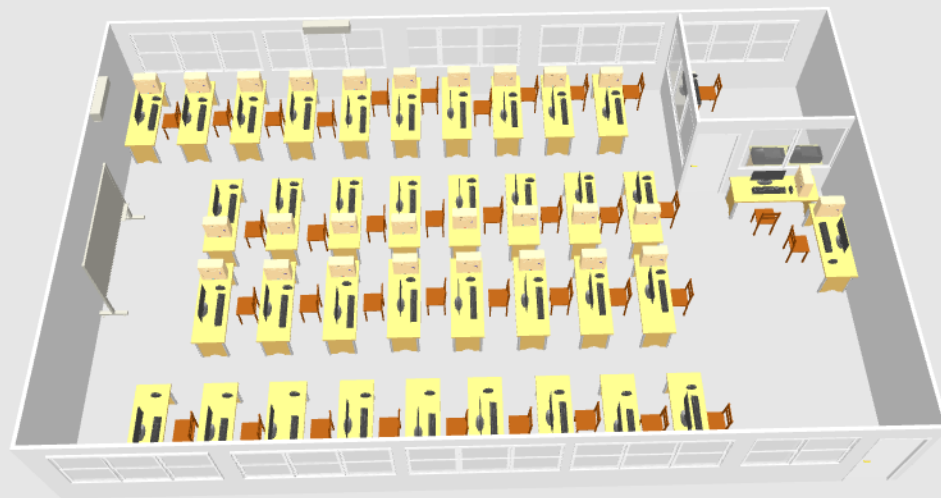

## SALA DE CÓMPUTO

ÁREA: 135 m<sup>2</sup>

Se cuenta con 38 equipos de cómputo, 2 impresoras, 1 pizarron interactivo, 2 climas, 1 proyector  
22 sillas de madera, 20 sillas con cojín negras, 31 mesas blancas tipo audio, 6 mesas color miel  
un espacio para el responsable, 1 escritorio

ÁREA: 135 m2